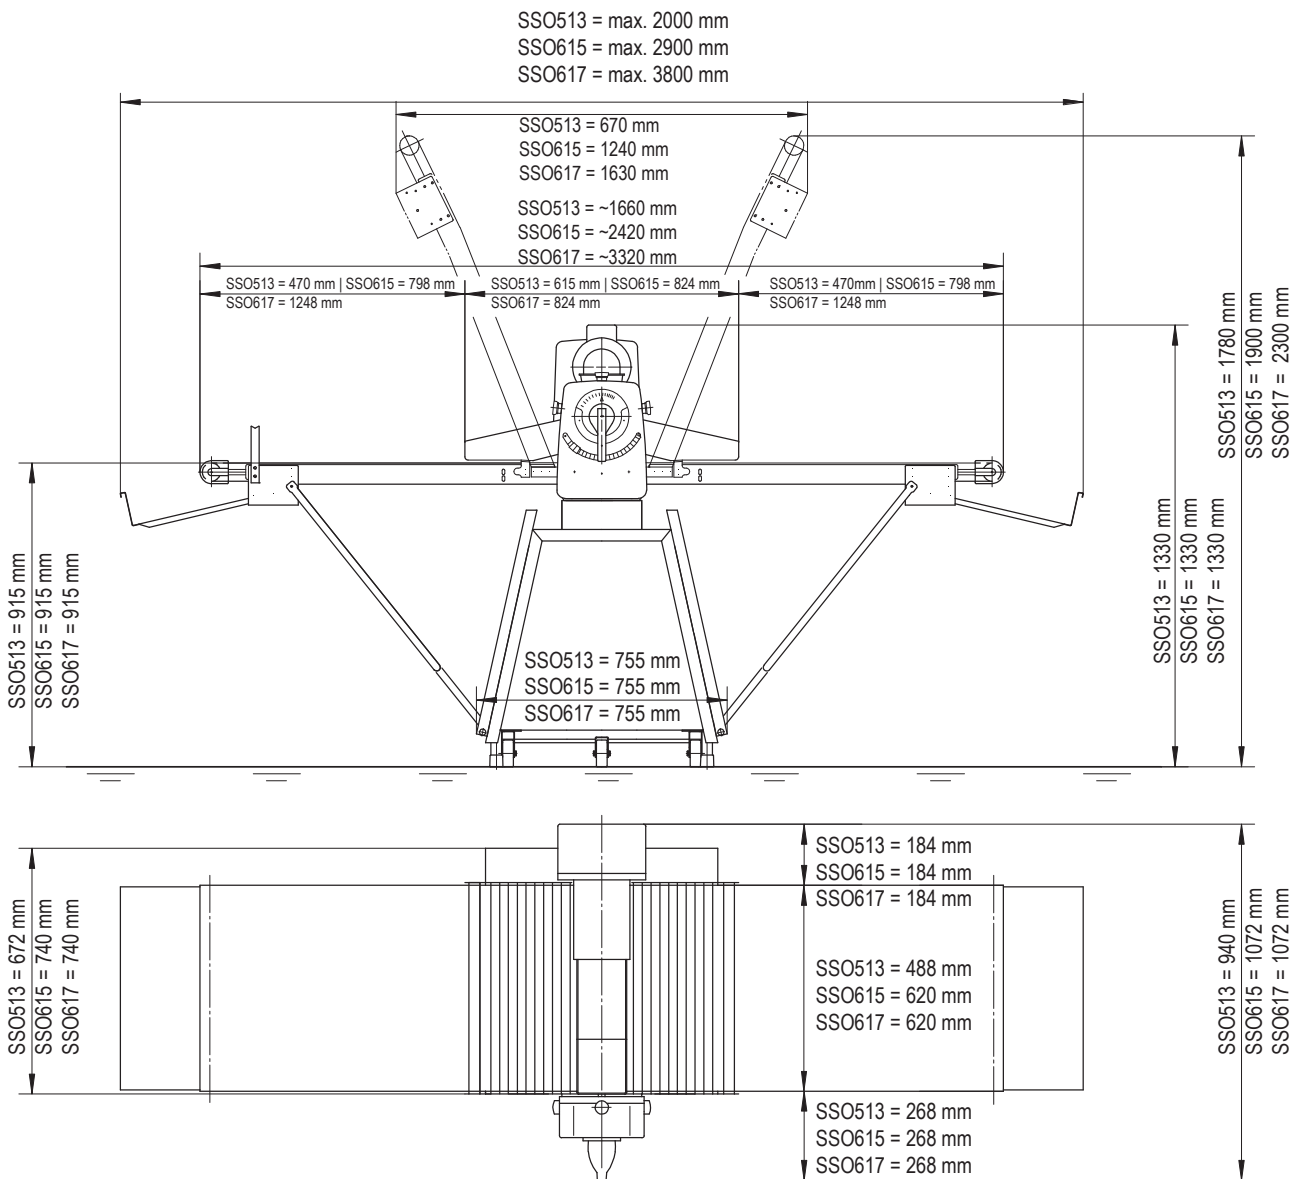

	SS0513	SS0615	SS0617
Largeur des tapis   Width of conveyor belts   Breedte transportbanden   Breite der Bänder	475 mm	605 mm	605 mm
Longueur des tables   Table length overall   Totale tafellengte   Länge der Tische	1560 mm	2420 mm	3320 mm
Longueur des cylindres   Roller length   Rollengte   Länge der Walzen	500 mm	633 mm	633 mm
Ecart entre les cylindres   Roller gap   Ruimte tussen de rollen   Spalt zwischen den Walzen	0,5 - 30 mm	0,5 - 30 mm	0,5 - 30 mm
Vitesse du tapis de décharge   Speed of discharge conveyor Snelheid van de uitvoerband   Bandgeschwindigkeit des Auslaufbands	50 cm/sec.	50 cm/sec.	50 cm/sec.
Puissance nominale   Rated power   Vermogen   Leistung	0,75 kVA	1,0 kVA	1,0 kVA
Voltage   Supply voltage   Spanning   Spannung	2 x 300-420V 50Hz	3 x 200-420V 50Hz	3 x 200-420V 50Hz
Poids   Weight   Gewicht   Gewicht	130kg	160kg	170 kg
Position de travail   Working position   Gebruiksstand   Arbeitsstellung	940 x 2000 mm	1072 x 2900 mm	1072 x 3800 mm
Position de repos   Resting position   Ruststand   Ruhestellung	940 x 755 mm	1072 x 1240 mm	1072 x 1630 mm
<b>PRIX - PRICE - PRIJS - PREIS</b>	<b>€ 5.450</b>	<b>€ 6.250</b>	<b>€ 6.490</b>