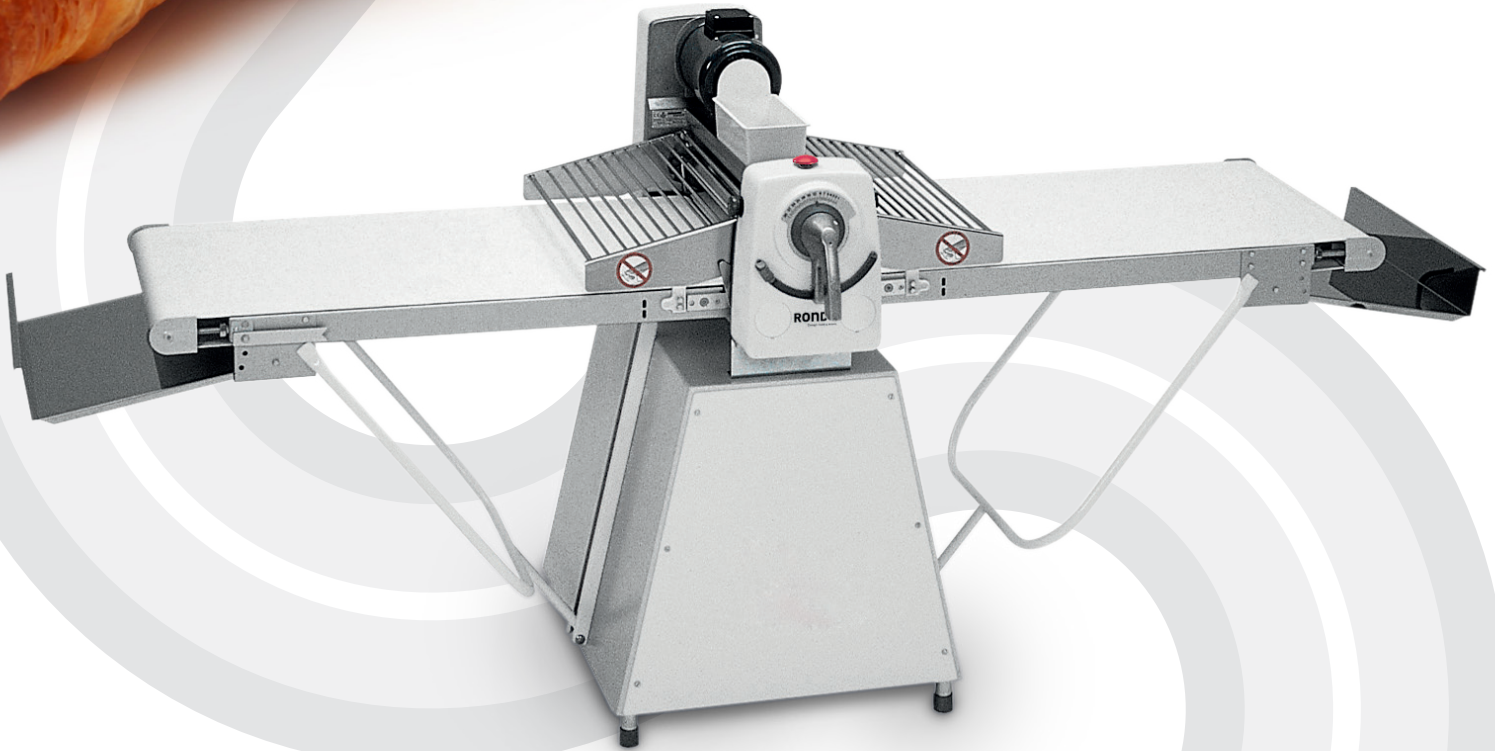

## FR

- Châssis laqué, amovible sur roulettes, pieds stables pour fixation.
- Les racleurs peuvent être enlevés sans outils.
- Tables relevables en inox.
- Moteur électrique externe.
- Boutons individuels pour le démarrage et l'arrêt.
- Grilles de sécurité.

## ENG

- Painted substructure, mobile with stoppers.
- Raisable tables made of stainless steel.
- Scrapers can be removed without tools.
- Overhead electric motor.
- Individual buttons for start and stop.
- Safety guards.

## NL

- Gelakt frame, op zwenkwielen, met vaststelvoeten.
- De schrapers kunnen zonder werktuigen gedemonteerd worden.
- Opklapbare tafels in RVS.
- Externe elektrische motor.
- Aparte knoppen voor start en stop.
- Veiligheidsroosters.

## D

- Lackiertes Gestell, leicht fahrbar mit lenkbaren Rollen, mit Füßen zur Feststellung.
- Abstreifer können leicht ohne Werkzeuge ausgebaut werden.
- Hochklappbare Tische aus Edelstahl.
- Externer elektrischer Motor.
- Individuelle Knöpfe für Start und Stopp.
- Sicherheitsgitter.